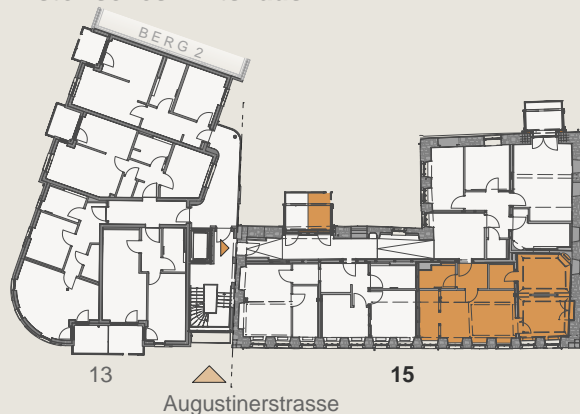

Alle Maße sind ca. Maße und können abweichen.

Maßstab 1:100

**AUGUSTINERSTRASSE 15 - 1.OG**

**WOHNUNG 15.106**

Historisches Amtshaus

2 Raumwohnung

Flur	4.85 m <sup>2</sup>
Bad	5.00 m <sup>2</sup>
Kochen / Wohnen	29.99 m <sup>2</sup>
Schlafen / Baden	26.48 m <sup>2</sup>
Abstell	3.81 m <sup>2</sup>
Balkon 1/2 ohne Ansatz	2.58 m <sup>2</sup>
<b>Wohnfläche</b>	<b>70.13 m<sup>2</sup></b>